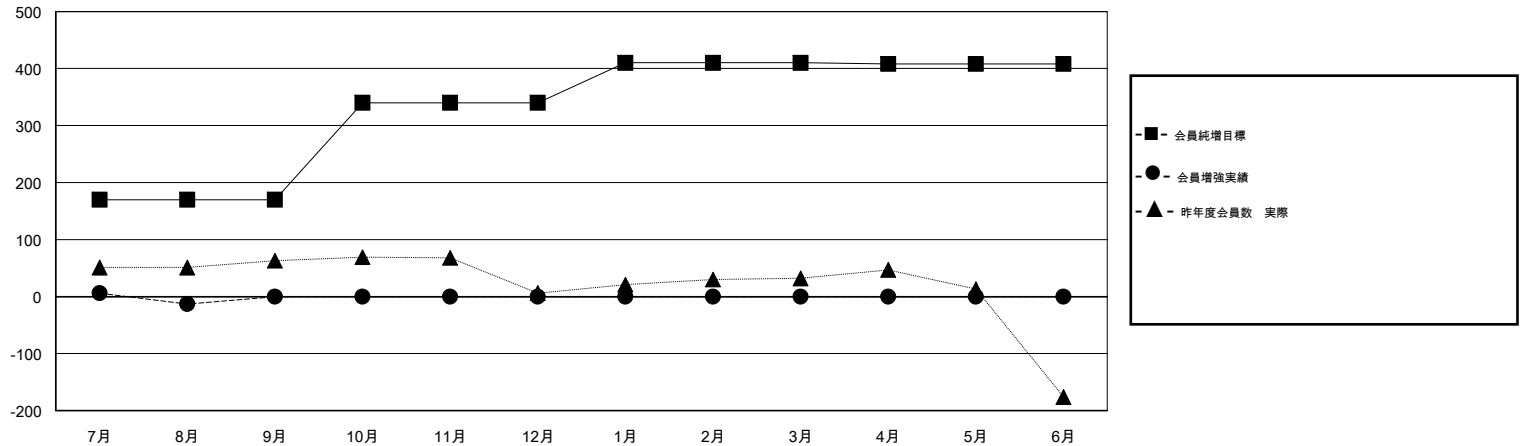

MONTHLY MEMBERSHIP PROGRESS REPORT

District 334 D

Results as of: 08/31/2018

GMT: MASAYOSHI MARUYAMA, YASUHISA NAKAMURA

地域 JAPAN

GMT会則地域

クラブ				名			
結果: 2018-2019				結果: 2018-2019			
四半期	新クラブ目標	新クラブ	解散クラブ	四半期	会員純増目標	会員増強実績	退会者(転籍を含む) 実際
7月/8月/9月	0	0	0	7月/8月/9月	170	71	84
10月/11月/12月	1	0	0	10月/11月/12月	170	0	0
1月/2月/3月	0	0	0	1月/2月/3月	70	0	0
4月/5月/6月	0	0	0	4月/5月/6月	-2	0	0

新クラブ目標及び実績累計

会員目標及び実績累計

解散クラブ: 0	39 CLUBS OF 98 一名以上の新会員を登録	男女別
退会者	会員累計データを見るには、ここをクリック ク	男性 3,841 (67.95%)
物故会員 5		女性 1,812 (32.05%)
クラブ解散 0		女性%年度目標: 50%
その他 79		世帯主/家族会員合計 3,581
合計 84		国際会費半額の家族会員 1,899